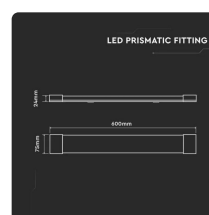

# SKU 20360 VT-8315

Plafoniera LED Prismatica 15W 150LM/W 60cm 4000K

Colore della Luce  
**Bianco naturale**

Potenza  
**15W**

Flusso Luminoso  
**2250LM**

## Specifiche tecniche

Colore della Luce	Bianco naturale	Potenza	15W
Flusso Luminoso	2250LM	Dimmerabile	No
Grado di Protezione	IP20	Materiale	Plastica
Cicli ON/OFF	>15000	Colore	Bianco
CRI	>80	Dimensione	60cm
Durata	25000 ore	Efficienza Luminosa	150LM/W
Fascio Luminoso	120°	Lunghezza	60cm
Fattore di Potenza (PF)	>0,7	Sensore	Compatibile
Tecnologia LED	SMD	Temperatura d'Esercizio	-20° + 40°C
Temperatura di Colore (CTI)	4000K	Tensione d'Alimentazione	AC:220-240